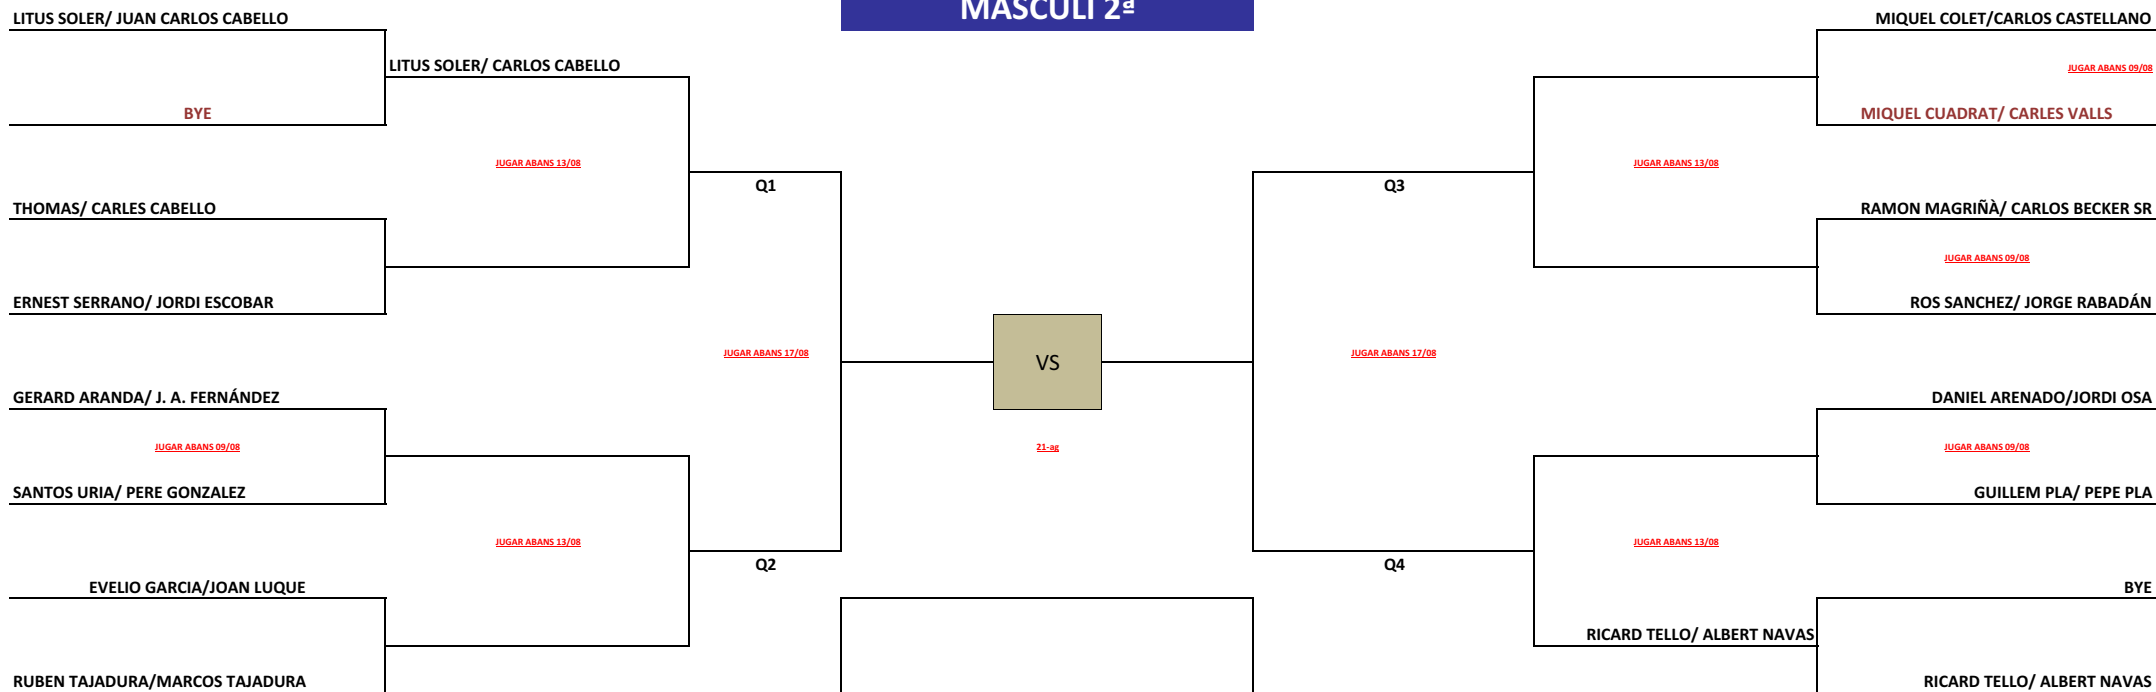

# Social de PADEL 2016

## MASCULI 2<sup>a</sup>