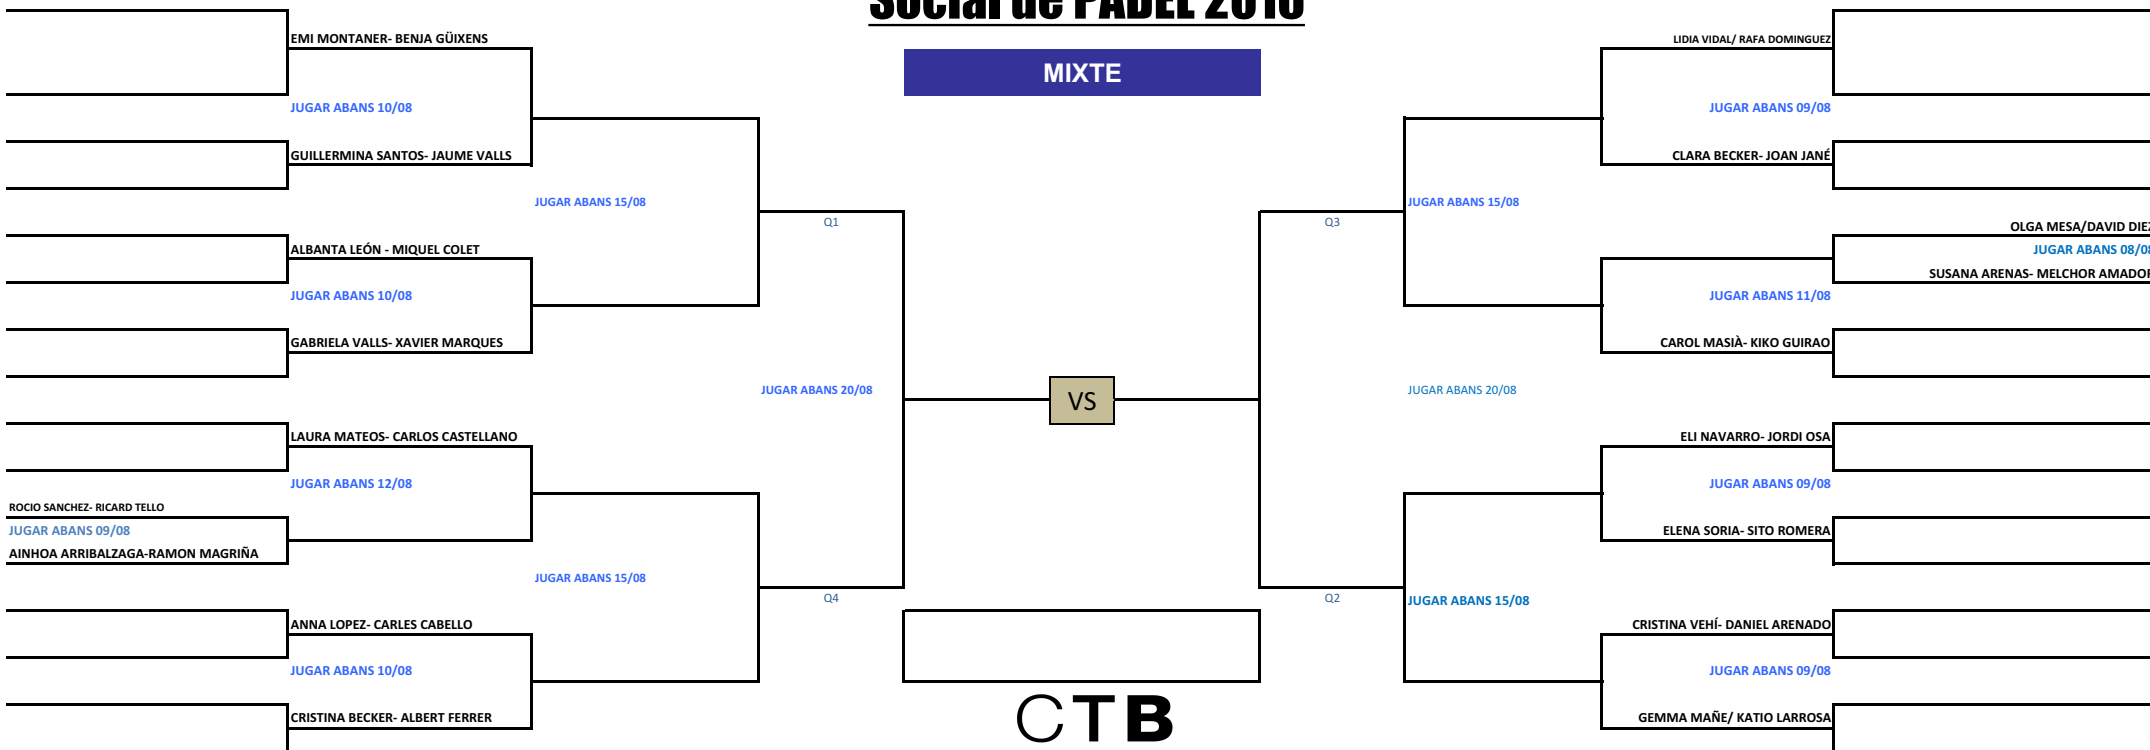

# Social de PADEL 2016

MIXTE

VS

CTB

**NORMES:**

*En cas d'empat a 1 set, es jugarà un super tie break en Els perdedors de 1er partit, passaran a la fase de consolació.*

**Jutge ARBITRE:**

**Anna Saura**